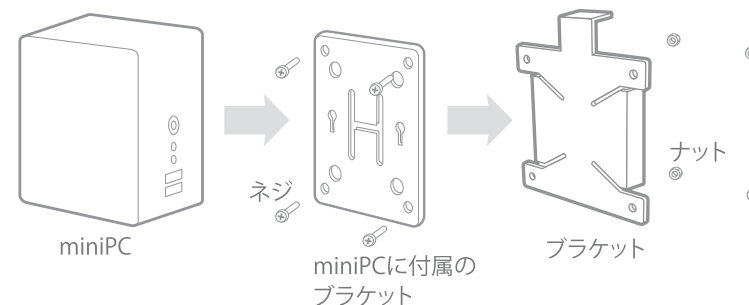

BRPCV03/BRPCV04ブラケット 取付クイックガイド

iiyama

本製品は、高さ調節可能なiiyamaモニタの背面に、miniPC (VESA対応) を簡単に取り付けて使用することができます。

お使いのminiPCと本製品を直接取り付けてモニタに取り付けます。

また、お使いのminiPCとminiPCに付属のブラケットを使用して本製品に取り付け、モニタに取り付けることもできます。

本製品の使用上の注意事項

FAX 03-3570-6375

製造元: IIYAMA CORPORATION

[miniPCと本製品を直接取り付け]

miniPCと本製品のネジ穴を合わせて、付属のネジ
で4ヶ所ネジ留めします。

[miniPCに付属のブラケットを使用して本製品 に取り付け]

miniPCに付属のブラケットと本製品のネジ穴を合
わせて、付属のナットとネジで4ヶ所ネジ留めし、
miniPCに取り付けます。

※miniPCとminiPCに付属のブラケットの取り付け
方法は、miniPCの取り付け方法による。

[モニタに取り付け]

高さ調節可能なiiyamaモニタのスタンド上部に、miniPCを取り付けた
ブラケットを取り付けます。