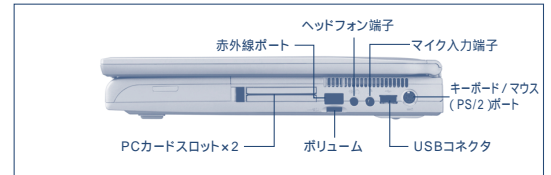

## インターフェイス(NC380シリーズ)

前面

背面

右側面

左側面

**安全に関するご注意** 正しく安全にお使いいただくため、ご使用前に必ず「取扱説明書」をお読みください。  
水、熱、湿気、濡気、ほこり等の多い場所に設置しないでください。火災、故障の原因となることがあります。

**安全点検のお願い!!** ご使用の際このようなことはありませんか  
コードを動かすと、電気が入ったり抜れたりする。本体ケースが異音に聞こえる。使用中に異常な音や振動などがある。その他の異常がある。