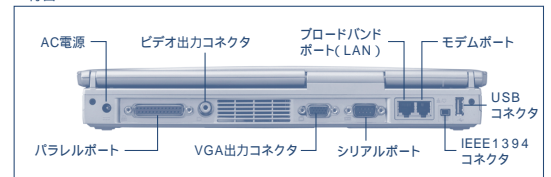

## インターフェイス(NC380シリーズ)

前面

背面

右側面

左側面

**安全に関するご注意** 正しく安全にお使いいただくため、ご使用前に必ず「取扱説明書」をお読みください。  
水、熱、湿気、濡気、ほこり等の多い場所に設置しないでください。火災、故障の原因となることがあります。

**安全点検のお願い!!** ご使用の際このようなことはありませんか  
コードを動かすと、電気が入ったり抜れたりする。本体ケースが異音に聞こえる。使用中に異常な音や振動などがある。その他の異常がある。