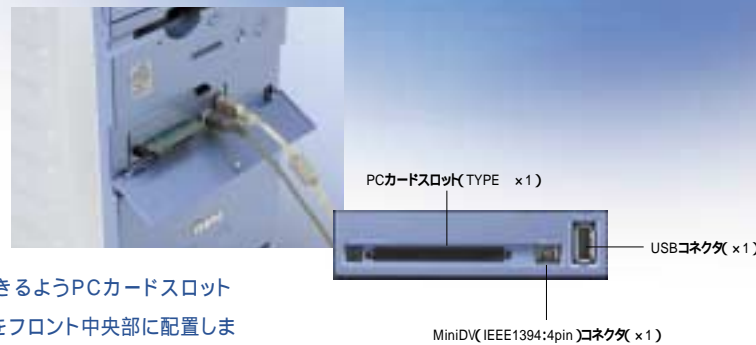

明るく鮮やか、観たいモノ。 くっきり表示で見たいモノ。 一台二役、新世代モニタ登場。

17インチ Diamondtron M²管搭載モニタ
LM702UC

0.25mmAGピッチ 水平周波数fH30.0~70.0kHz / 垂直周波数fV50~160Hz
使用可能解像度1280x1024(NI) 表示色フルカラー OSD DDC1/2B™対応
MPR 準拠 410(幅)×420(奥行)×404(高さ)mm / 18kg

高輝度モニタ

ダイヤモンド管M²の採用により、従来の約2.2倍(当社比)の明るさを実現しま
した。これによりDVD鑑賞には欠かせない明るさや、いままで表現されていなか
った微妙な映像もはっきり再現します。
リアルで臨場感あふれる鮮やかな
動画・静止画をお楽しみください。

オフィスモード(通常)、シアターモード(高輝度)一発切替え

ワープロやスプレッドシートなど、実用的な明るさのオフィスモード(通常)
から、DVD鑑賞やインターネットのスト
リーミング再生など、テレビなみの明るさ、
鮮明さのシアターモード(高輝度)へ、モ
ニタのフロントにあるOPQボタンで瞬時
に切り替えができます。

スタイリッシュトーンの新デザイン

フロントのシルバーに17インチのフラットな画面、バックはメタリックブルー
のイーヤマオリジナルデザイン。スタイリッシュトーンであなたのパソ
コンライフを演出します。

豊富なプレインストールソフトを用意しました。

八ガキ作成「筆王 for iiyama」、路線検索「乗換案内」といった実用的ソフトから画像編集「HYPER
KiD、Photo Express™ 3.0SE」、ビデオ編集「Ulead Video Studio™ 5.0DV」などクリエイ
ティブ作業を実現するムダのないソフトをプレ
インストールしています。

イーヤマユーザー限定のオリジナル特典。

12ヶ月(1年間)毎月3時間まで無料で使い放題の「iiyama & JustNetスタートアップコース(インターネットだ1・2・3)」
6ヶ月つなぎ放題でインターネット、メールが楽しめる「DoCoMo AOL」
など、ご自身のライフスタイルに合わせた選択で、賢いインターネットライフをご提供します。

Microsoft® Windows® XPアップグレードクーポンをご用意。

次期オペレーティングシステムWindows® XPをリーズナブルな価格で購入できるクーポンを同梱しています。

ECシリーズ

ECシリーズ スタンダードタイプ

Intel®Celeron™プロセッサ766MHz 40GB HDD
128MB SDRAM DVD・CD-R/RW搭載 10/100Base-TX

本体のみ

EC766DRW (モニタはオプションです。) オープン価格

17インチCRTモニタセット

EC766DRW-LM7 オープン価格

15インチTFTカラー液晶モニタセット

EC766DRW-T38C オープン価格

ハイ・コストパフォーマンスモデル

Intel®Celeron™プロセッサ766MHz 20GB HDD
64MB SDRAM DVD-ROM搭載

本体のみ

EC766D (モニタはオプションです。) オープン価格

17インチCRTモニタセット

EC766D-LM7 オープン価格

15インチTFTカラー液晶モニタセット

EC766D-T38C オープン価格

iiyama LineUp

MAシリーズ

モニタはオプションです。

1.2GHz AMD Athlon™搭載モデル

MA120DAV オープン価格

エンハンス3DNow!™テクノロジ1.2GHz Athlon™プロセッサ

81.9GB HDD ALL IN WONDER 搭載 10/100Base-TX

1GHz AMD Athlon™搭載モデル

MA1GDAV ¥158,200

エンハンス3DNow!™テクノロジ1GHz Athlon™プロセッサ

81.9GB HDD ALL IN WONDER 搭載 10/100Base-TX

MCシリーズ

モニタはオプションです。

DVD-ROM・CD-R/RWでPCライフが広がります!

MC700UCB ¥103,000

Intel®Celeron™プロセッサ700MHz 40GB HDD

64MB SDRAM Intel®815Chipset

ビジネスユースのハイ・コストパフォーマンスモデル

MC766S ¥69,800

Intel®Celeron™プロセッサ766MHz 20GB HDD

64MB SDRAM 10/100Base-TX