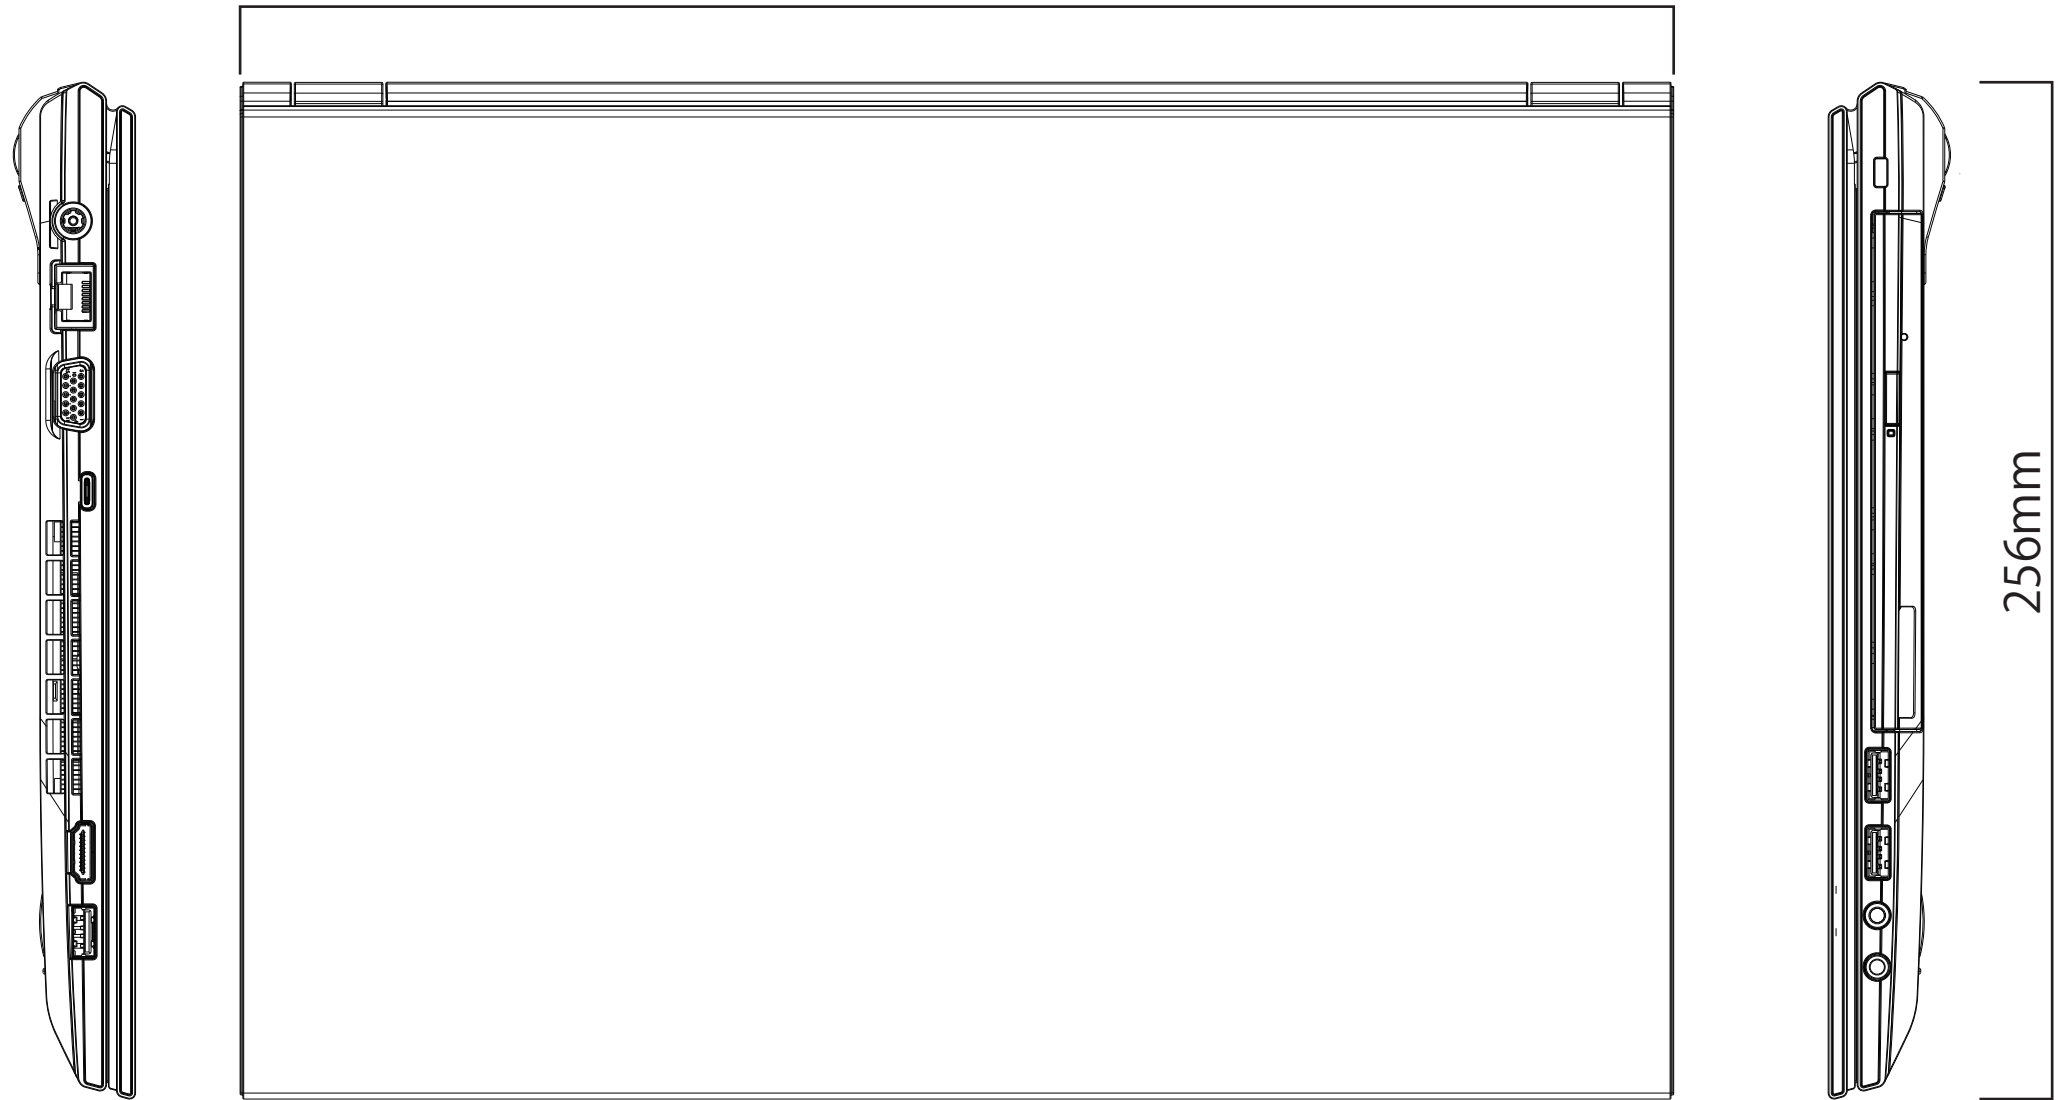

361mm

29.1mm

本ファイルの名称には、対象となるシリーズ名と () 内に管理番号を記載しております。  
各製品の管理番号を確認するには、製品型番の 10 桁目のアルファベットを参照ください。  
例 シリーズ名 mouse MH-I7G1B  
製品型番 MHI7G1BB6ACAW101DEC