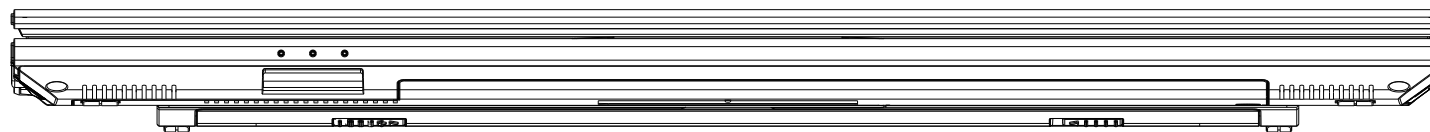

361mm

29.1mm

本ファイルの名称には、対象となるシリーズ名と () 内に管理番号を記載しております。  
各製品の管理番号を確認するには、製品型番の 10 桁目のアルファベットを参照ください。  
例 シリーズ名 mouse MH-I7G1B  
製品型番 MHI7G1BB6ACAW101DEC