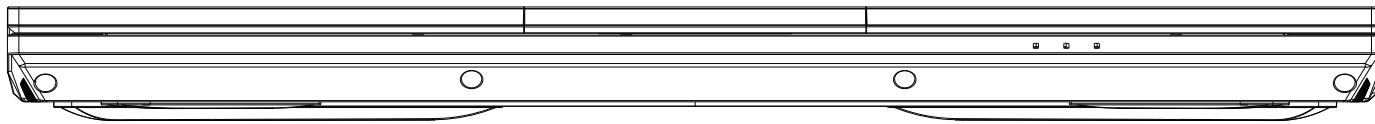

362mm

241mm

25.4mm

本ファイルの名称には、対象となるシリーズ名と () 内に管理番号を記載しております。  
各製品の管理番号を確認するには、製品型番の 10 桁目のアルファベットを参照ください。  
例 シリーズ名 mouse MH-I7G1B  
製品型番 MHI7G1BB6ACAW101DEC