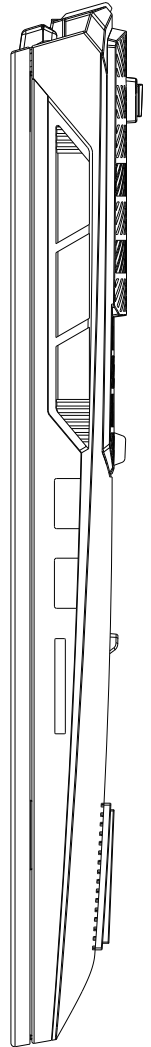

358.4mm

269mm

26.5mm

本ファイルの名称には、対象となるシリーズ名と () 内に管理番号を記載しております。
各製品の管理番号を確認するには、製品型番の 10 桁目のアルファベットを参照ください。
例 シリーズ名 mouse MH-I7G1B
製品型番 MHI7G1BB6ACAW101DEC